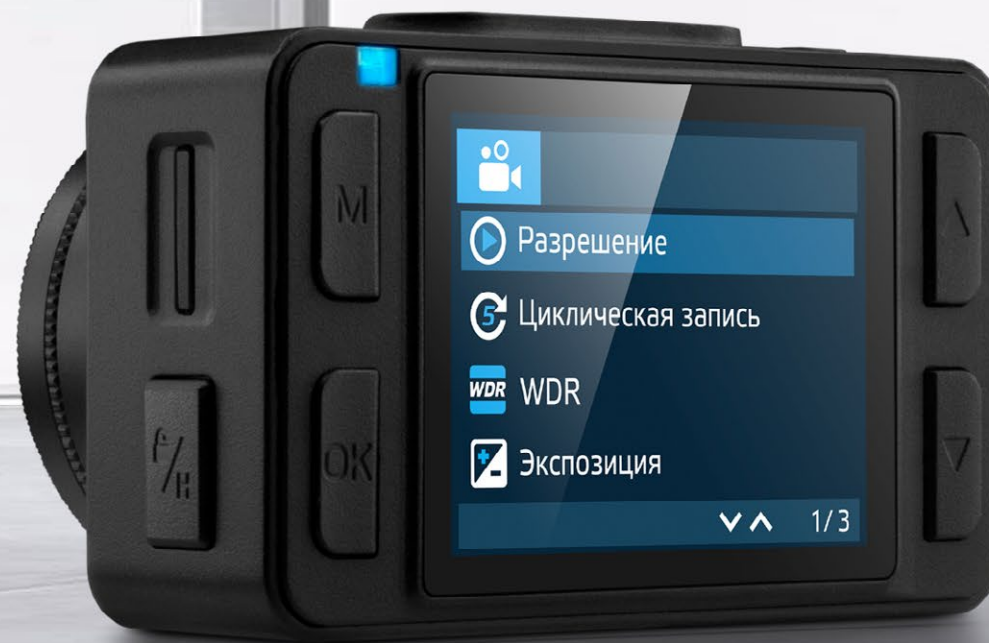

NEOLINE

G-TECH X73

ВИДЕОРЕГИСТРАТОР С Wi-Fi МОДУЛЕМ

NEOLINE

Магнитное крепление | Антибликовый CPL-фильтр | Расширенный режим парковки | Режим ночной съемки

ЭРГОНОМИКА И ИНТЕРФЕЙС

Лаконичный корпус NEOLINE G-Tech X73 оснащен удобными для управления кнопками, расположение которых обеспечивает интуитивно понятную настройку “вслепую”. 2-х дюймовый дисплей, изготовленный по технологии IPS, предоставляет возможность пользователю производить настройки и просматривать видео без искажения цветности изображения с разных углов.

BACK-UP ДАННЫХ НА СМАРТФОН

NEOLINE G-Tech X73 оснащен Wi-Fi модулем, и для пользователей доступно приложение в App Store и Play Market, благодаря которому можно сохранить необходимое видео в память смартфона или выложить его в Интернет, в случае внештатной ситуации, а карту памяти приложить к протоколу ГИБДД. Также пользователь сможет настраивать видеорегиистратор в соответствии со своими предпочтениями.

МАГНИТНОЕ КРЕПЛЕНИЕ

Магнитное крепление NEOLINE G-Tech X73 с активной зарядкой позволяет легко извлекать и устанавливать видеорегистратор без необходимости постоянно подсоединять провода.

ГОРЯЧАЯ КНОПКА HOT-KEY

Кнопка HOT-KEY предназначена для блокирования записи, а ее длительное удержание активирует дополнительный функционал. Например, включение Режима Парковки.

f/1.8

ВЫСОКОЕ КАЧЕСТВО СЪЕМКИ

Высокое качество и детализация видео в NEOLINE G-Tech X73 обеспечивается мощным процессором от Novatek, сенсором SONY и линзой с апертурой 1:1.8. Эта техническая база позволяет видеорегистратору NEOLINE G-Tech X73 снимать видео с разрешением Full HD 1920*1080 при 30 кадрах в секунду, получая качественную, детализированную картинку не только днем, но и ночью.