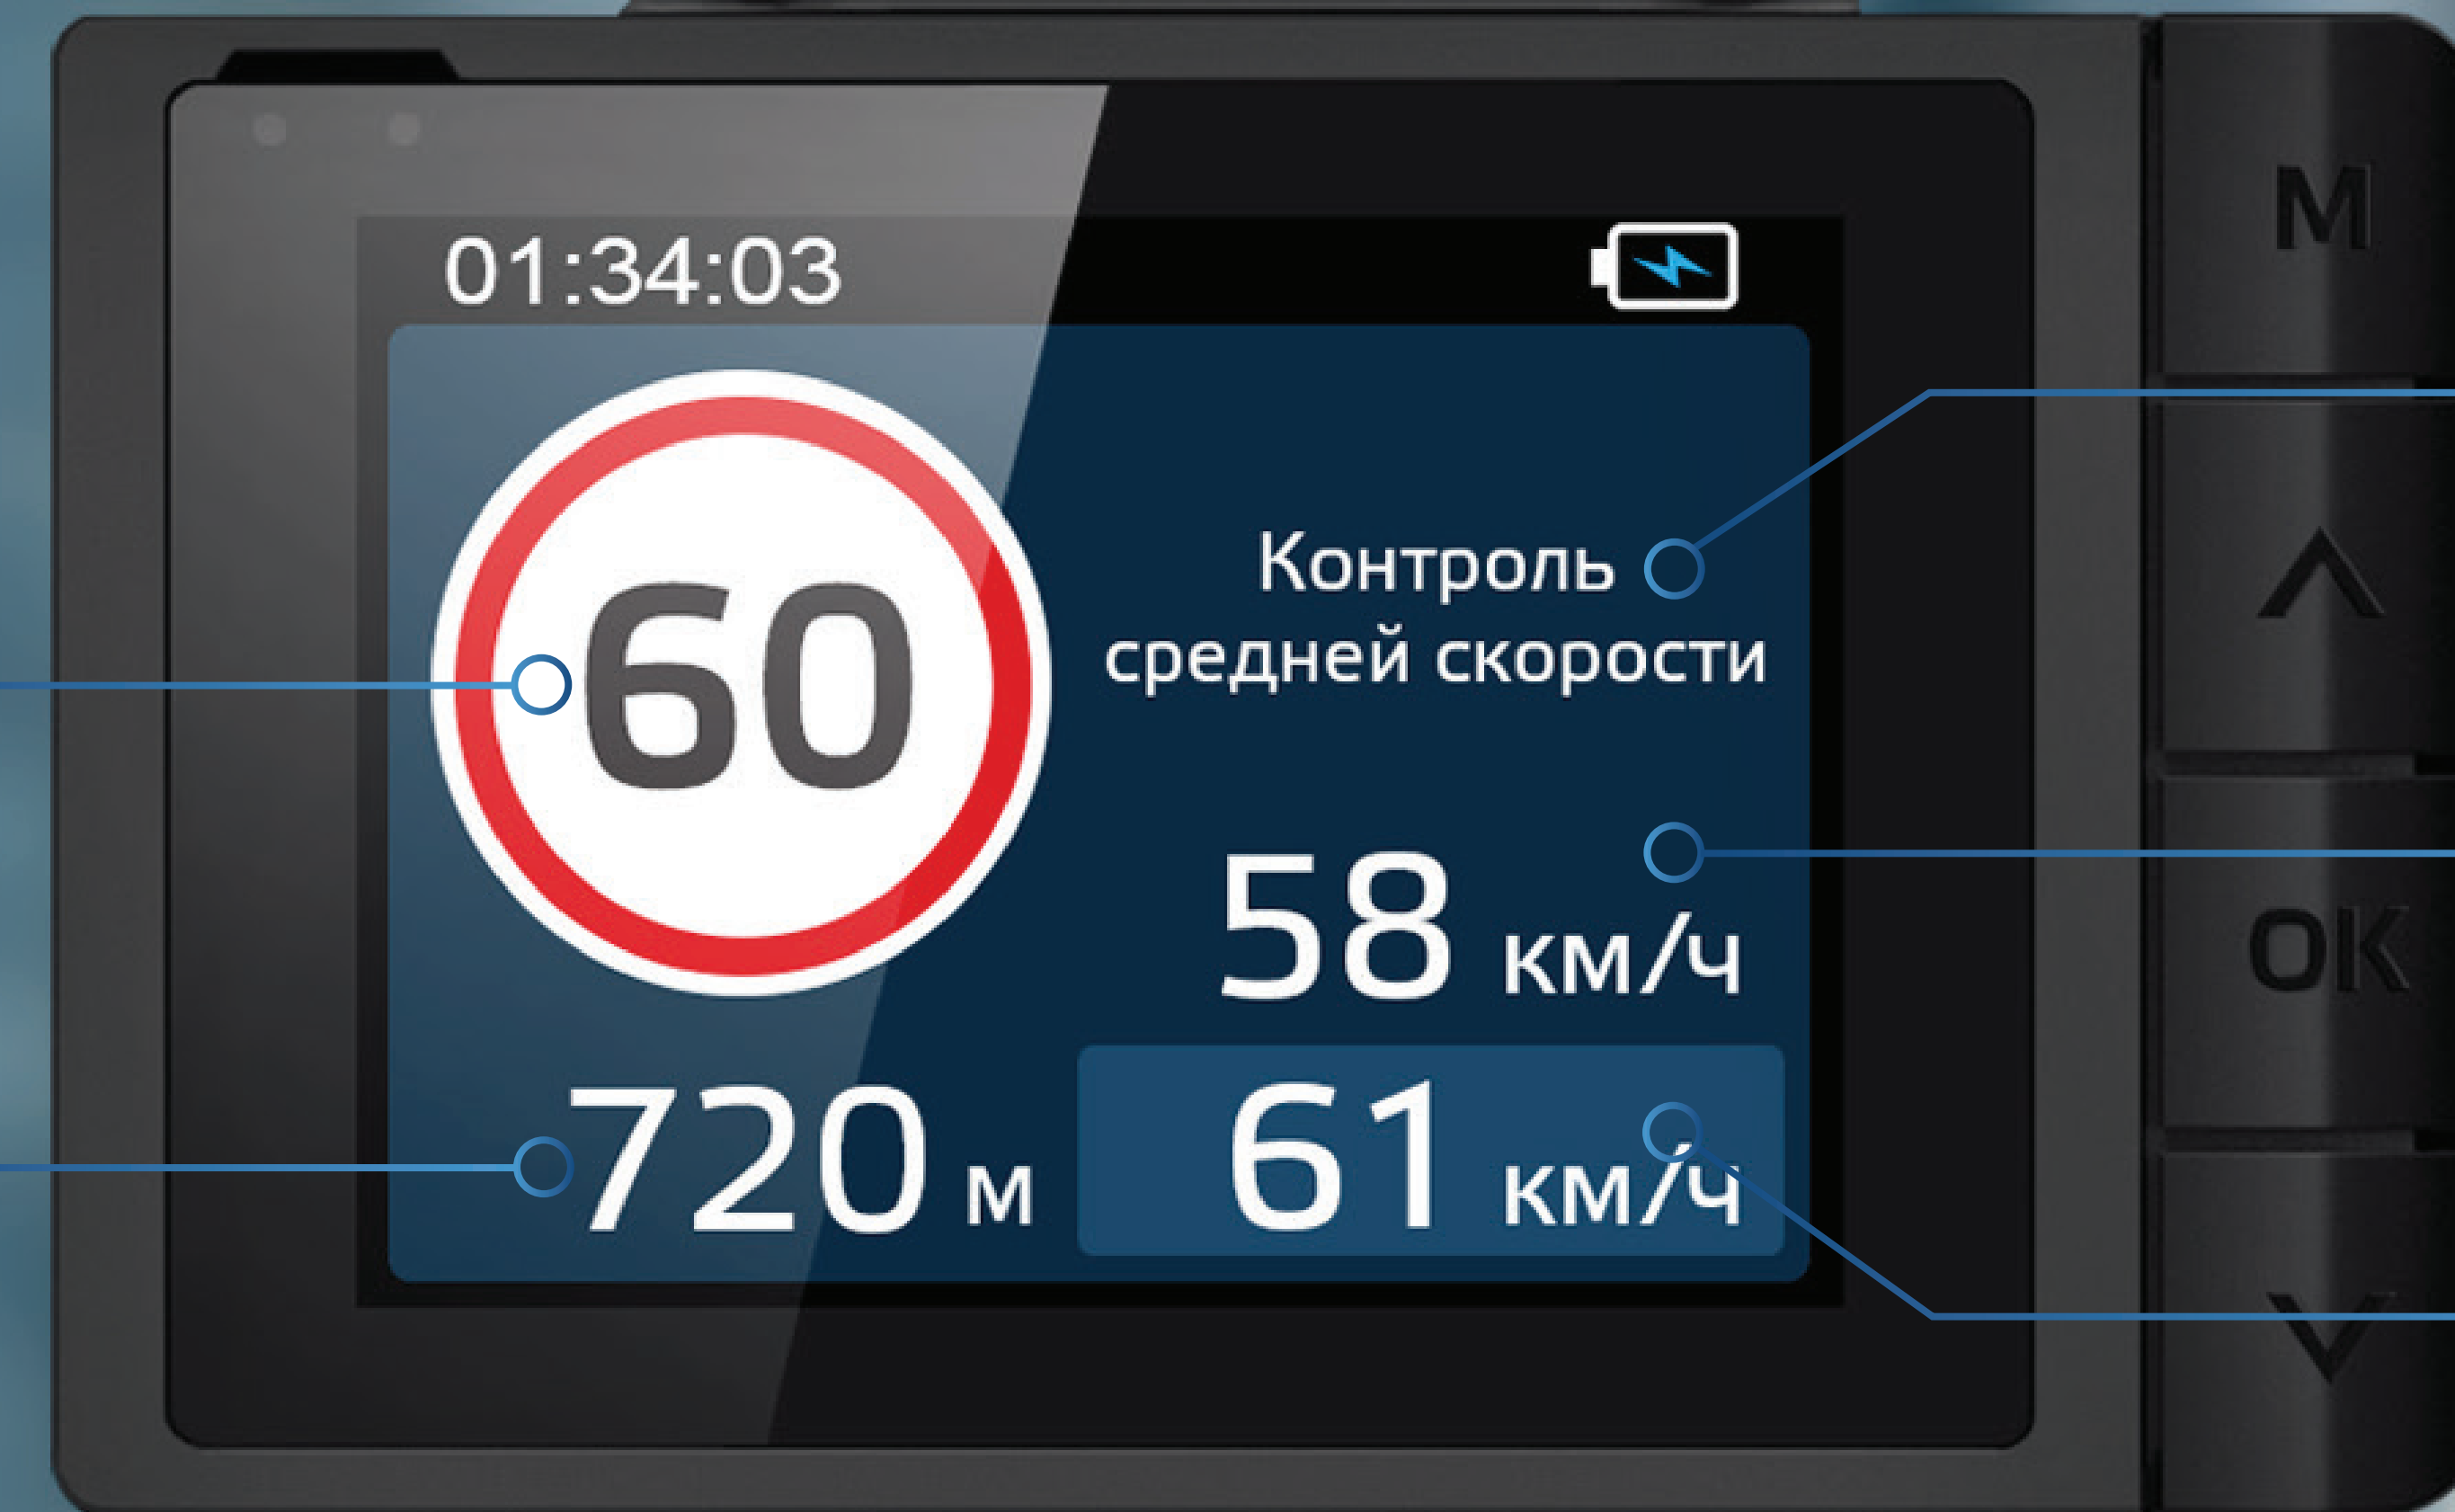

6 стеклянных линз

Функция WDR

Широкий угол обзора

ЭРГОНОМИКА И ИНТЕРФЕЙС

Быстросъемное магнитное крепление

Активное питание

Улучшенная цветопередача

ОПОВЕЩЕНИЕ О КАМЕРАХ КОНТРОЛЯ СКОРОСТИ И ПДД