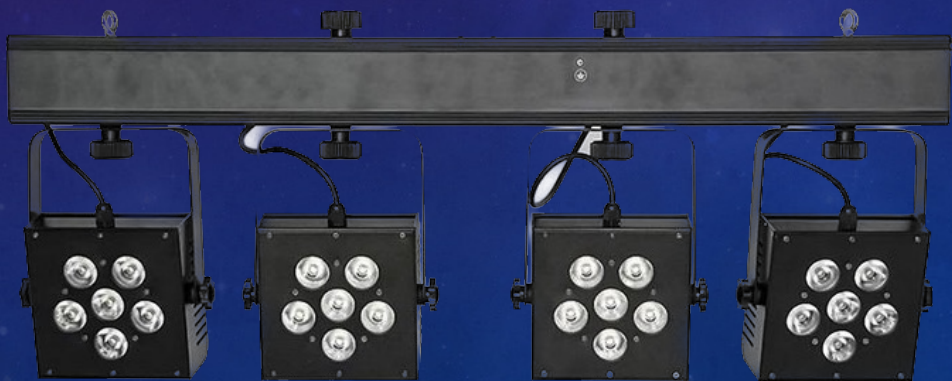

СВЕТОВЫЕ ПУЛЬТЫ СО ВСТРОЕННЫМИ ПРОГРАММАМИ

ДЛЯ ВАШИХ СВЕТОВЫХ ПРИБОРОВ

КУЧА НЕУПРАВЛЯЕМЫХ ПРИБОРОВ,
НУЖДАЮЩИХСЯ В УПРАВЛЕНИИ?

НЕ ХОТИТЕ МУЧАТЬСЯ С НАСТРОЙКОЙ
СВЕТОВЫХ ПУЛЬТОВ И КОМПЬЮТЕРНЫХ ПРОГРАММ?

ПОМОЖЕТ ПУЛЬТ СО ВСТРОЕННЫМИ СВЕТОВЫМИ ПРОГРАММАМИ

- ПРОГРАММИРУЕМ ПОД ВАШИ ПРИБОРЫ
ПО ИХ ПАСПОРТАМ
- ДОНАСТРАИВАЕМ УДАЛЕННО - ПРИСЫЛАЕМ ОБНОВЛЕНИЕ
ПРОГРАММЫ ПРИБОРА И ВЫ ЗАПИСЫВАЕТЕ ЕГО В ПРИБОР
- ИМЕЕТ ВСТРОЕННЫЕ СВЕТОВЫЕ ПРОГРАММЫ:
6 ДИНАМИЧЕСКИХ И 14 СТАТИЧЕСКИХ
- РУЧНОЕ УПРАВЛЕНИЕ (ЦВЕТ/ЯРКОСТЬ/ФОКУС/ПОЛОЖЕНИЕ)
- ЕСТЬ ВЕРСИЯ С КАРТОЙ ПАМЯТИ И
ОНЛАЙН-РЕДАКТОРОМ ПРОГРАММ И ПРИБОРОВ
- АВТОНОМНЫЙ - РАБОТАЕТ БЕЗ КОМПЬЮТЕРА
- ПИТАЕТСЯ ОТ USB РАЗЪЁМА ИЛИ POWER-БАНКА
- КОМПАКТНЫЙ И МАЛО ВЕСИТ
- НИЗКАЯ СТОИМОСТЬ - ОТ 7 ТЫС. РУБ. ЗА ПУЛЬТ
С ПРОГРАММАМИ ДЛЯ ВАШИХ ПРИБОРОВ

ПОДДЕРЖИВАЮТСЯ РАЗЛИЧНЫЕ ТИПЫ ПРИБОРОВ

ВРАЦАЮЩИЕСЯ ГОЛОВЫ SPOT И WASH

LED PAR RGBW+A+UV

LED BAR

UPLIGHTING

PARTYBAR

СТРОБОСКОПЫ

СТРАННЫЕ СВЕТИЛЬНИКИ

SPOT MOVING HEAD

Chauvet Q-Spot 575

Led Spot 60w with 3-face prism

Mini LedSpot 60w moving head light

Shehds LED Spot 60W

WASH MOVING HEAD

Big Dipper LM70

DJ World 7x12