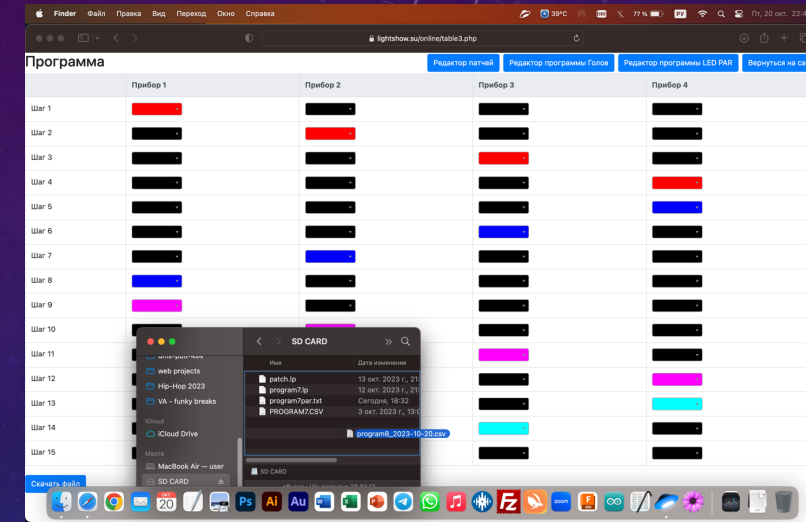

POSLSLY 9x12 LED bar

Uplighting

ВЕРСИЯ PRO С КАРТОЙ ПАМЯТИ

ОНЛАЙН РЕДАКТОР ПРОГРАММЫ ГОЛОВ И LED PAR

ОН-ЛАЙН РЕДАКТОР БИБЛИОТЕКИ ПРИБОРОВ

ВСТРОЕННЫЕ СВЕТОВЫЕ ПРОГРАММЫ

- ДИСКОТЕКА БЫСТРАЯ [7] и СРЕДНЯЯ [8]
- МЕДЛЕННЫЕ СВЕТОВЫЕ ПРОГРАММЫ ДЛЯ WELCOME/ЗАСТОЛЯ/МЕДЛЕННЫХ ТАНЦЕВ (ПЛАВНЫЕ ПЕРЕЛИВЫ И ДВИЖЕНИЯ ГОЛОВ): ЦВЕТНАЯ [9] и БЕЛАЯ [9] [9] (для ФОТО/ВИДЕО)
- СТРОБОСКОПЫ ДЛЯ ОТБИВОК И ПРИПЕВОВ: БЕЛЫЙ [*] и ЦВЕТНОЙ (ПОМЯГЧЕ) [#]
- ЗАТЕМНЕНИЕ [0] и БЕЛЫЙ СВЕТ [0] [0]
- 12 СТАТИЧНЫХ СЦЕН/ЦВЕТОВ:
RED / GREEN / BLUE [1] / [2] / [3]
CYAN/MAGENTA/YELLOW [4] / [5] / [6]
- ВТОРОЙ ЦВЕТ ПРИ НАЖАТИИ НА КНОПКИ [1] ... [6]
- МАНУАЛЬНОЕ УПРАВЛЕНИЕ