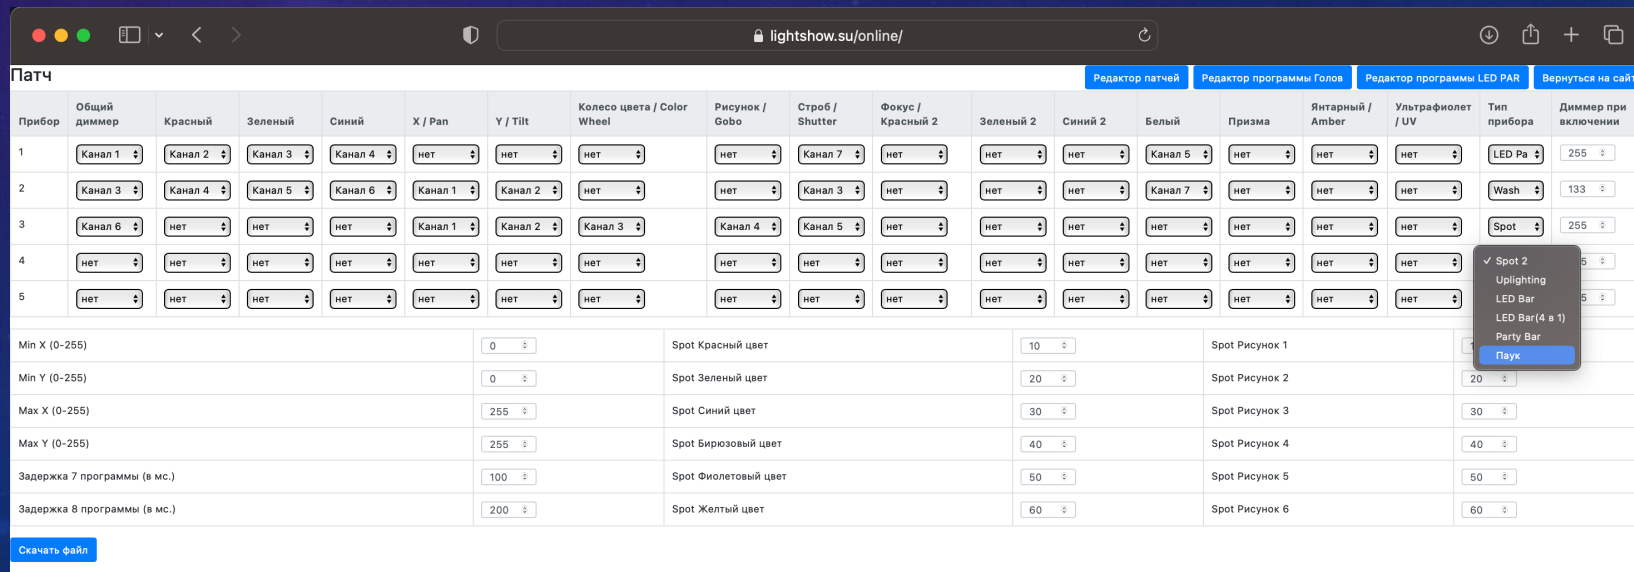

POSLSLY 9x12 LED bar

Uplighting

ВЕРСИЯ PRO С КАРТОЙ ПАМЯТИ

ОНЛАЙН РЕДАКТОР ПРОГРАММЫ ГОЛОВ И LED PAR

ОН-ЛАЙН РЕДАКТОР БИБЛИОТЕКИ ПРИБОРОВ

ВСТРОЕННЫЕ СВЕТОВЫЕ ПРОГРАММЫ

- ДИСКОТЕКА БЫСТРАЯ [7] и СРЕДНЯЯ [8]
- МЕДЛЕННЫЕ СВЕТОВЫЕ ПРОГРАММЫ ДЛЯ WELCOME/ЗАСТОЛЯ/МЕДЛЕННЫХ ТАНЦЕВ (ПЛАВНЫЕ ПЕРЕЛИВЫ И ДВИЖЕНИЯ ГОЛОВ): ЦВЕТНАЯ [9] и БЕЛАЯ [9] [9] (для ФОТО/ВИДЕО)
- СТРОБОСКОПЫ ДЛЯ ОТБИВОК И ПРИПЕВОВ: БЕЛЫЙ [*] и ЦВЕТНОЙ (ПОМЯГЧЕ) [#]
- ЗАТЕМНЕНИЕ [0] и БЕЛЫЙ СВЕТ [0] [0]
- 12 СТАТИЧНЫХ СЦЕН/ЦВЕТОВ:
RED / GREEN / BLUE [1] / [2] / [3]
CYAN/MAGENTA/YELLOW [4] / [5] / [6]
- ВТОРОЙ ЦВЕТ ПРИ НАЖАТИИ НА КНОПКИ [1] ... [6]
- МАНУАЛЬНОЕ УПРАВЛЕНИЕ