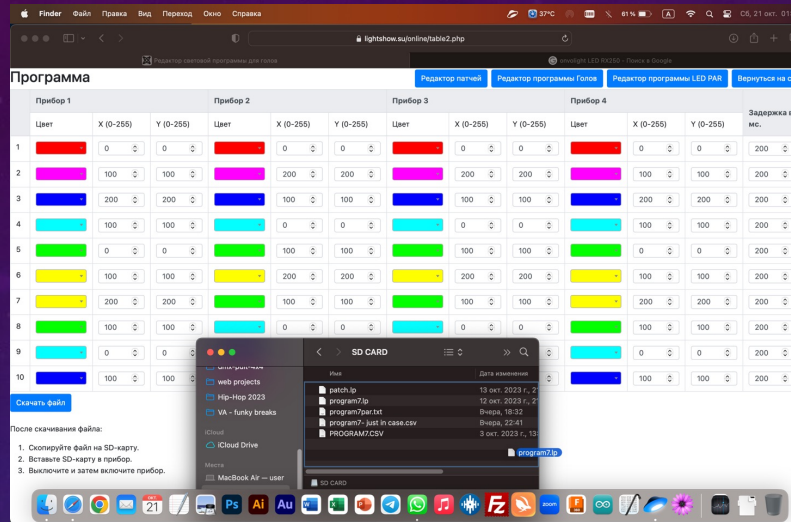

Involight LED MH 78w

Shehds LED Beam 12x12

Shehds LED Wash 7x12 RGBW

Shehds LED Wash 7x18

ДРУГИЕ ПРИБОРЫ

Big Dipper LM80 SPIDER

Partybar Involight sbl3000

9X12W REMOTE LED PAR LIGHT

POSLSLY 9x12 LED bar

Uplighting

ВЕРСИЯ PRO С КАРТОЙ ПАМЯТИ

ОНЛАЙН РЕДАКТОР ПРОГРАММЫ ГОЛОВ И LED PAR

ОН-ЛАЙН РЕДАКТОР БИБЛИОТЕКИ ПРИБОРОВ

ВСТРОЕННЫЕ СВЕТОВЫЕ ПРОГРАММЫ

- ДИСКОТЕКА БЫСТРАЯ [7] и СРЕДНЯЯ [8]
- МЕДЛЕННЫЕ СВЕТОВЫЕ ПРОГРАММЫ ДЛЯ WELCOME/ЗАСТОЛЯ/МЕДЛЕННЫХ ТАНЦЕВ (ПЛАВНЫЕ ПЕРЕЛИВЫ И ДВИЖЕНИЯ ГОЛОВ): ЦВЕТНАЯ [9] и БЕЛАЯ [9] [9] (для ФОТО/ВИДЕО)
- СТРОБОСКОПЫ ДЛЯ ОТБИВОК И ПРИПЕВОВ: БЕЛЫЙ [*] и ЦВЕТНОЙ (ПОМЯГЧЕ) [#]
- ЗАТЕМНЕНИЕ [0] и БЕЛЫЙ СВЕТ [0] [0]
- 12 СТАТИЧНЫХ СЦЕН/ЦВЕТОВ:
RED / GREEN / BLUE [1] / [2] / [3]
CYAN/MAGENTA/YELLOW [4] / [5] / [6]
- ВТОРОЙ ЦВЕТ ПРИ НАЖАТИИ НА КНОПКИ [1] ... [6]
- МАНУАЛЬНОЕ УПРАВЛЕНИЕ